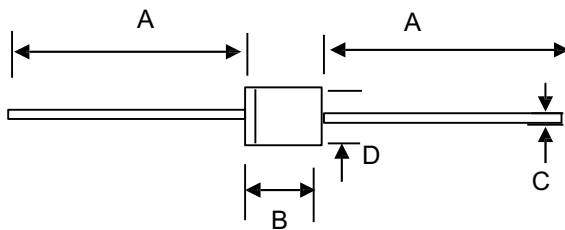

## PACKAGE OUTLINE DIMENSIONS

### DO-201AD mechanical data

UNIT		A	B	C	D
mm	max	26.5	9.5	1.4	5.3
	min	24.5	7.3	1.1	4.8
mil	max	1043.30	374.01	5.1	208.67
	min	946.57	287.40		188.97